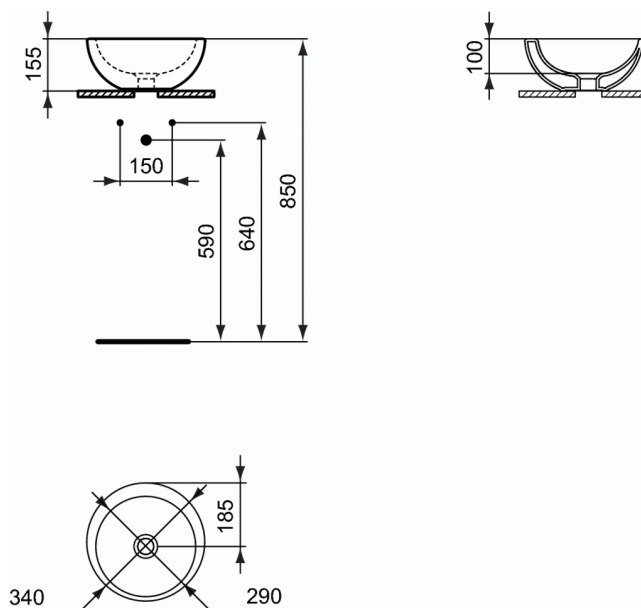

Cod produs K0793

STRADA

"O" Lavoar Rotund 34x34 cm pentru montaj pe blat

"O" Lavoar Rotund 34x34 cm pentru montaj pe blat

Fara orificiu pentru baterie, fara preaplin

EN 14688

In cutie de carton

Include: Set de fixare D570967, sablonul de taiere

Pentru instalare se recomanda folosirea unei baterii inalte pentru lavoar cu montaj pe blat si ventil pentru lavoar fara prea-plin

Optionale recomandate:

- Sifon estetic G1 1/4 E0079AA
- Robinet coltar estetic (conexiune la apa G1/2, conexiunea la furtunul flexibil al bateriei 10 mm/ G3/8) - 1 bucata A3491AA
- Sifon pentru lavoar G1 1/4 - de tip tubular A2305AA
- Robinet coltar (conectare la apa G1/2, conectare la baterie 10mm/ G3/8) - 1 bucata B7883AA
- Adaptor pentru sifon G 1 1/4 (daca se monteaza cu baterie fara ventil) B4801AA
- Ventil pentru lavoar fara prea-plin G1 ¼ (pentru K079301) J3291AA